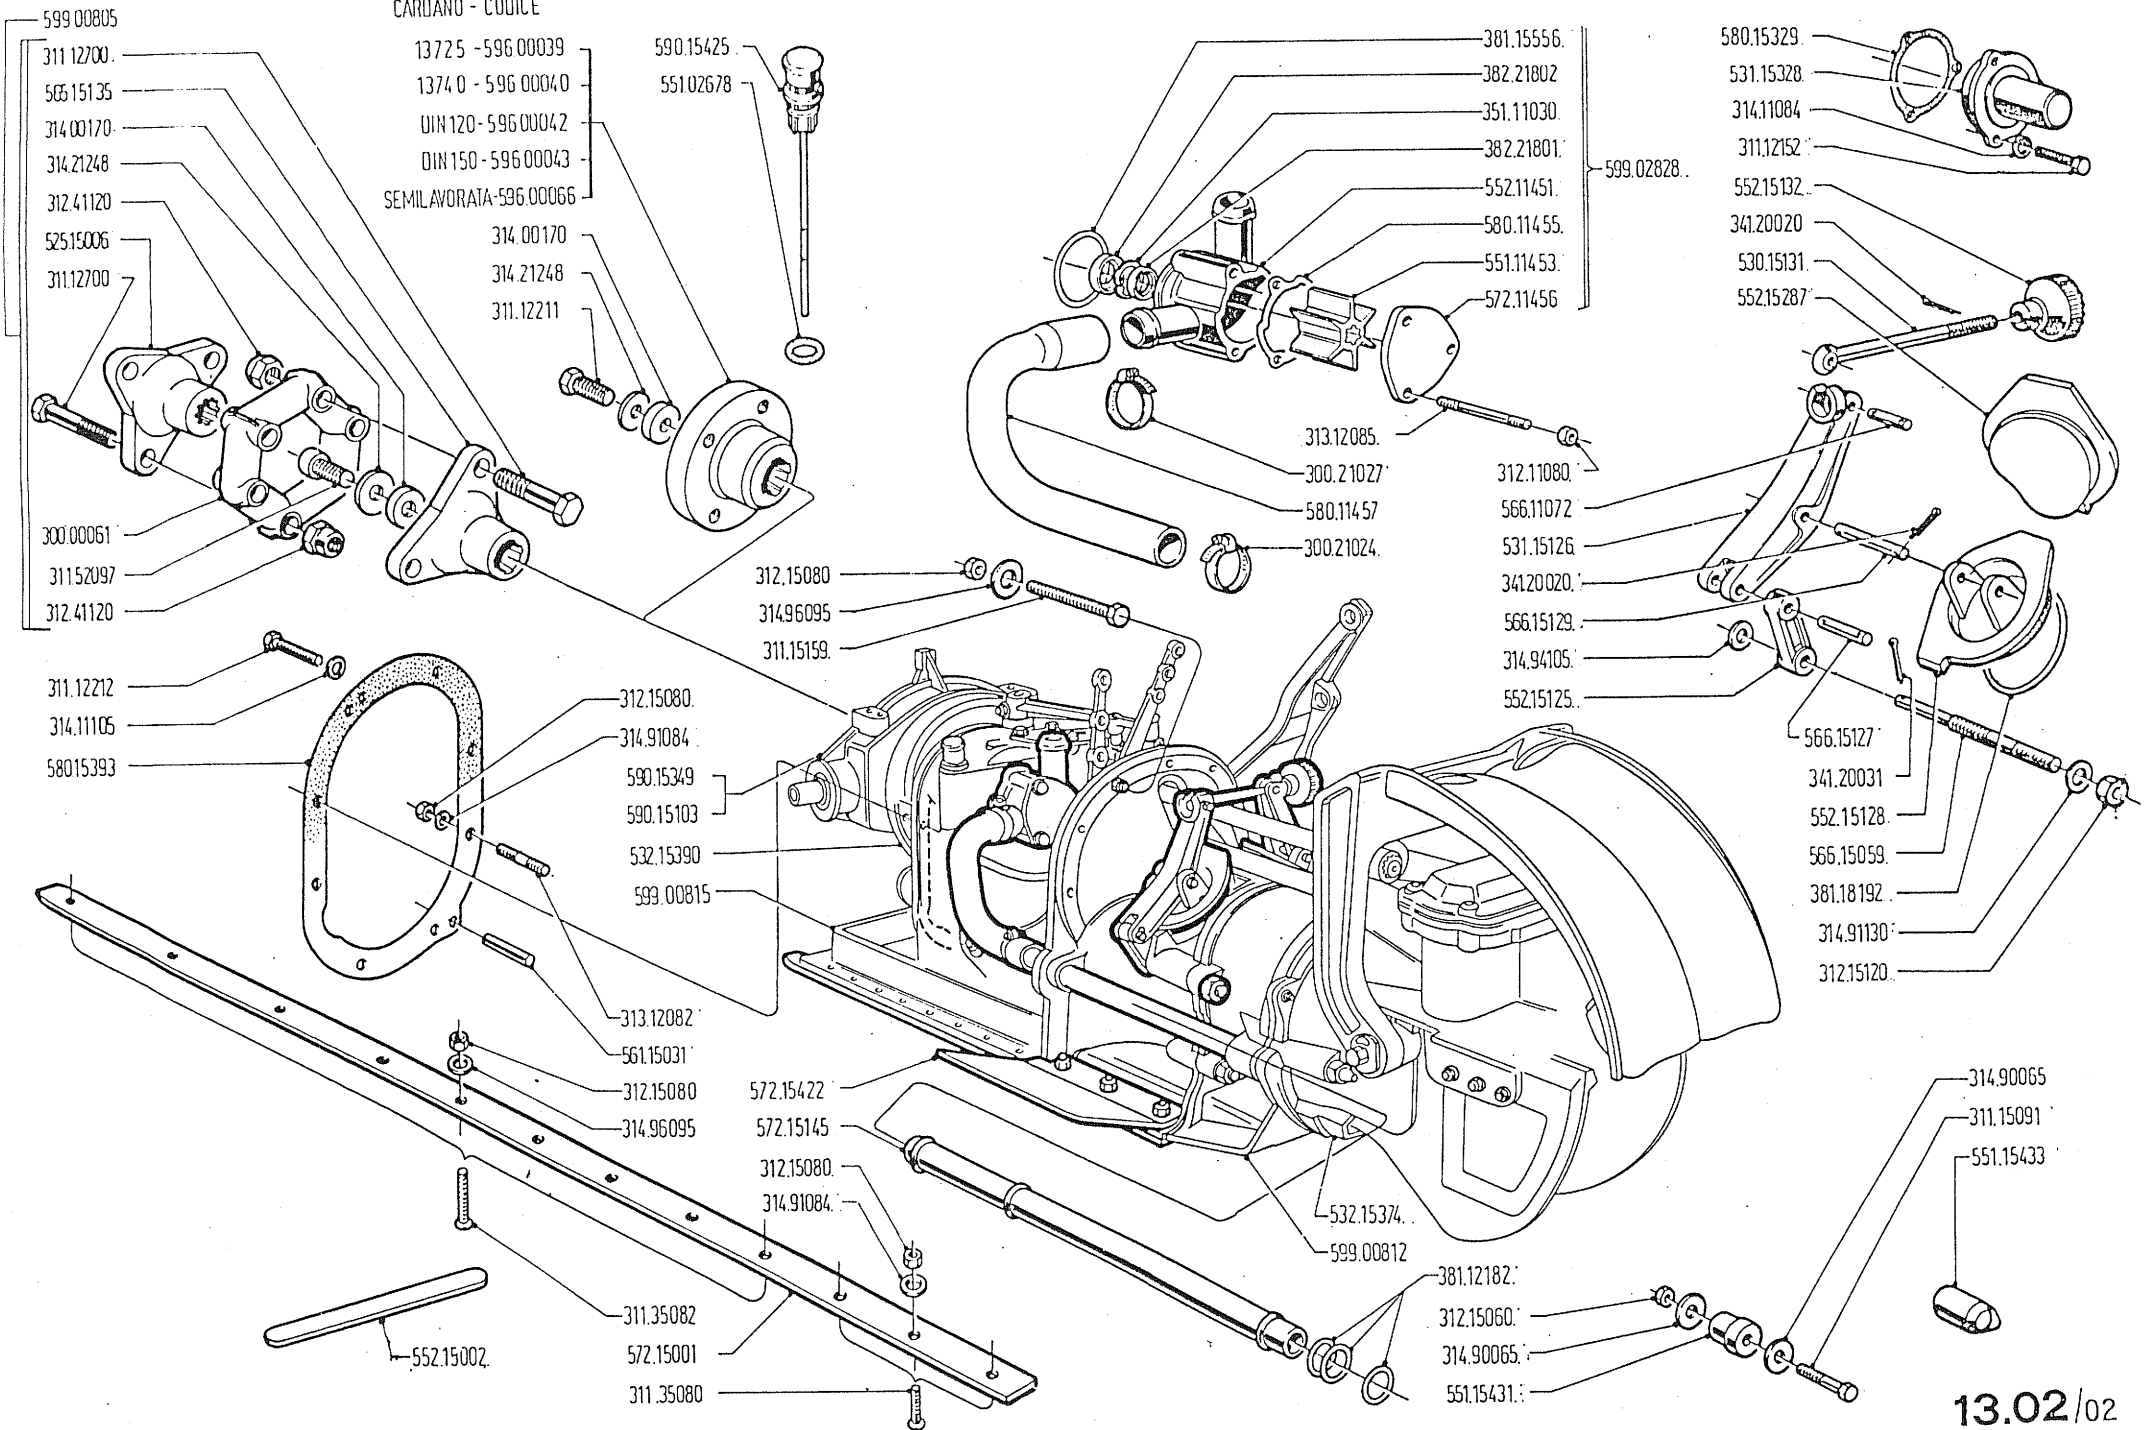

CARDANO - CODICE