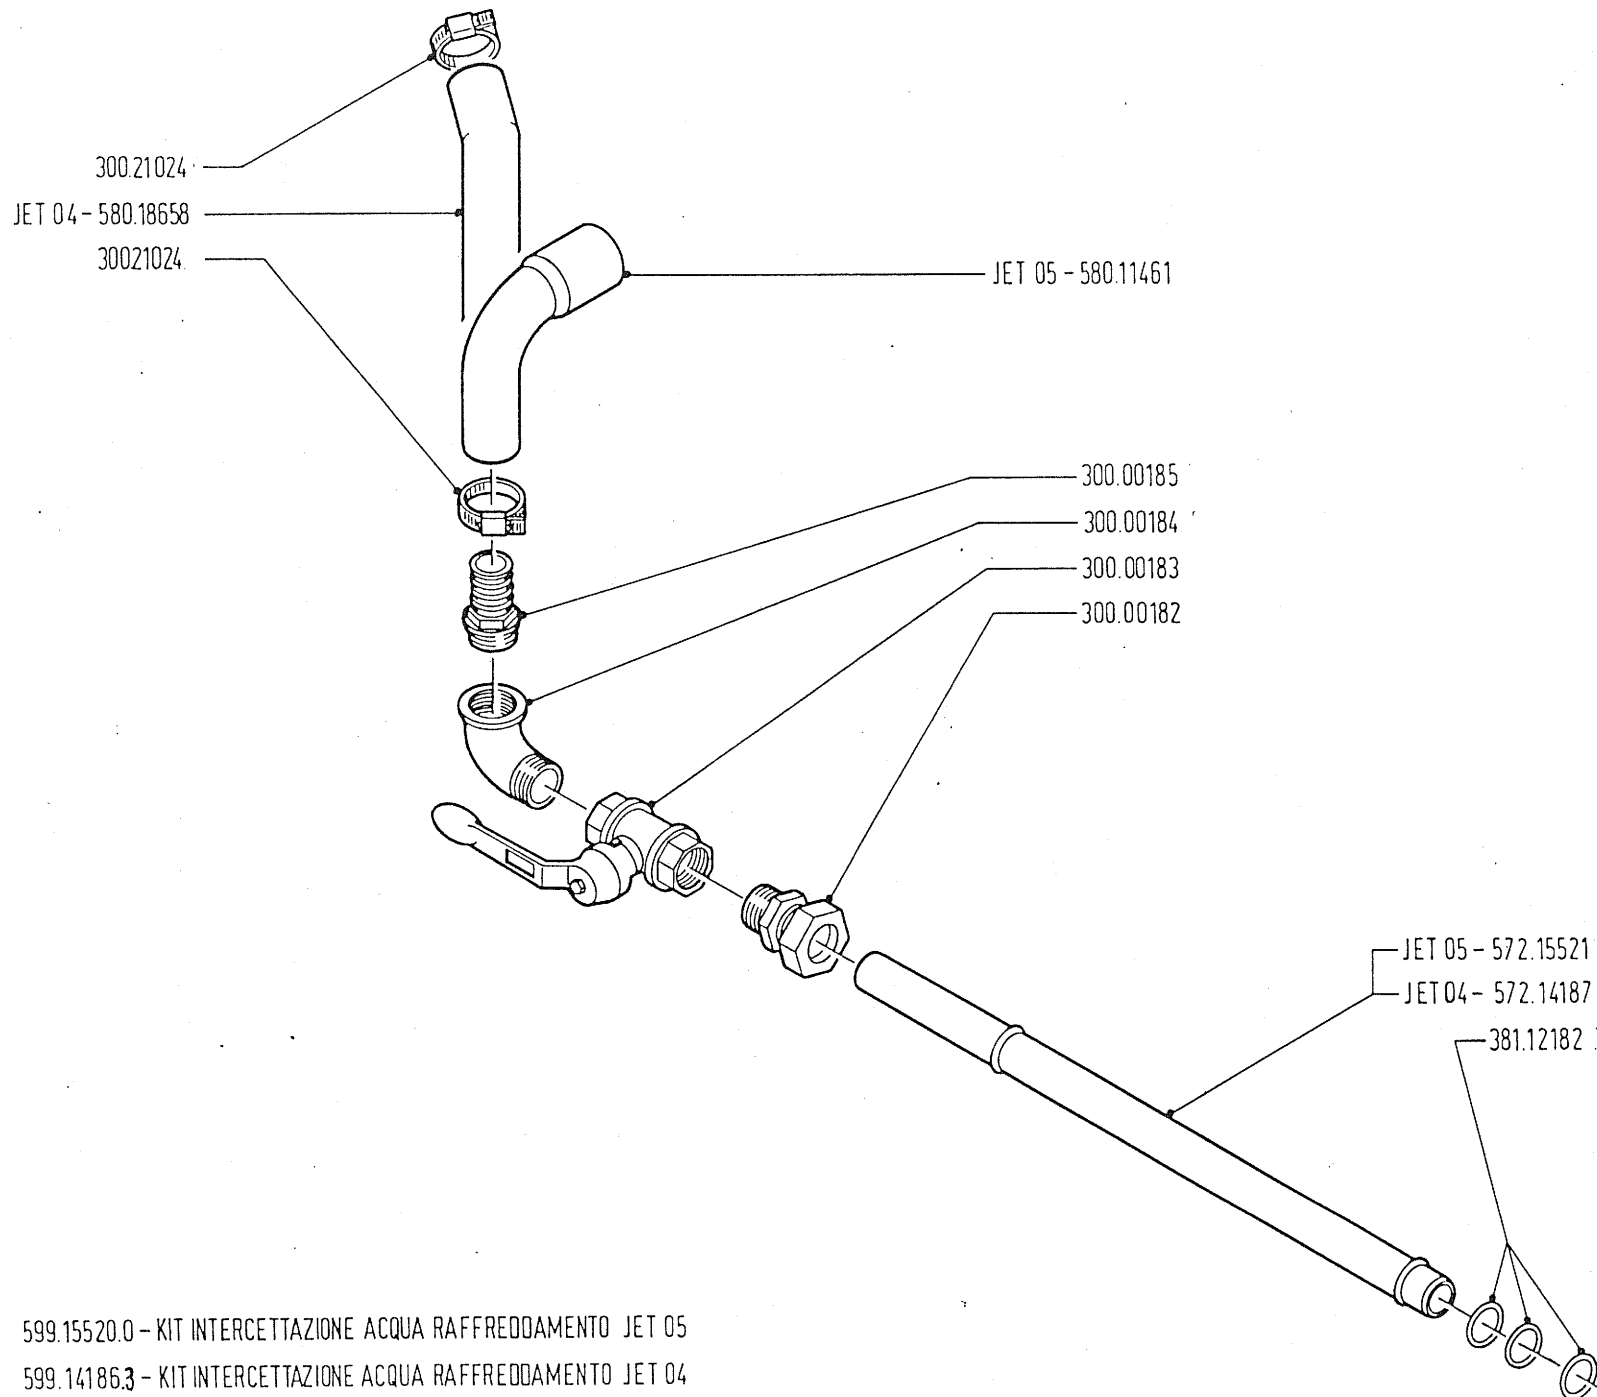

CARDANO - CODICE

PLASTIC-590.15434
INOX-592.15089...

599.15520.0 - KIT INTERCETTAZIONE ACQUA RAFFREDDAMENTO JET 05

599.14186.3 - KIT INTERCETTAZIONE ACQUA RAFFREDDAMENTO JET 04

592.15580 - PARASTRAPPI COMPLETO FLANGIA SEMILAVORATA
 COMPLETE SHOCK ABSORBER WITH BLANK FLANGE

592.15584 - PARASTRAPPI COMPLETO PER DIN 120 - 8 FORI
 COMPLETE SHOCK ABSORBER FOR DIN 120 - 8 HOLES

592.15585 - PARASTRAPPI COMPLETO PER DIN 100 - 8 FORI
 COMPLETE SHOCK ABSORBER FOR DIN 100 - 8 HOLES