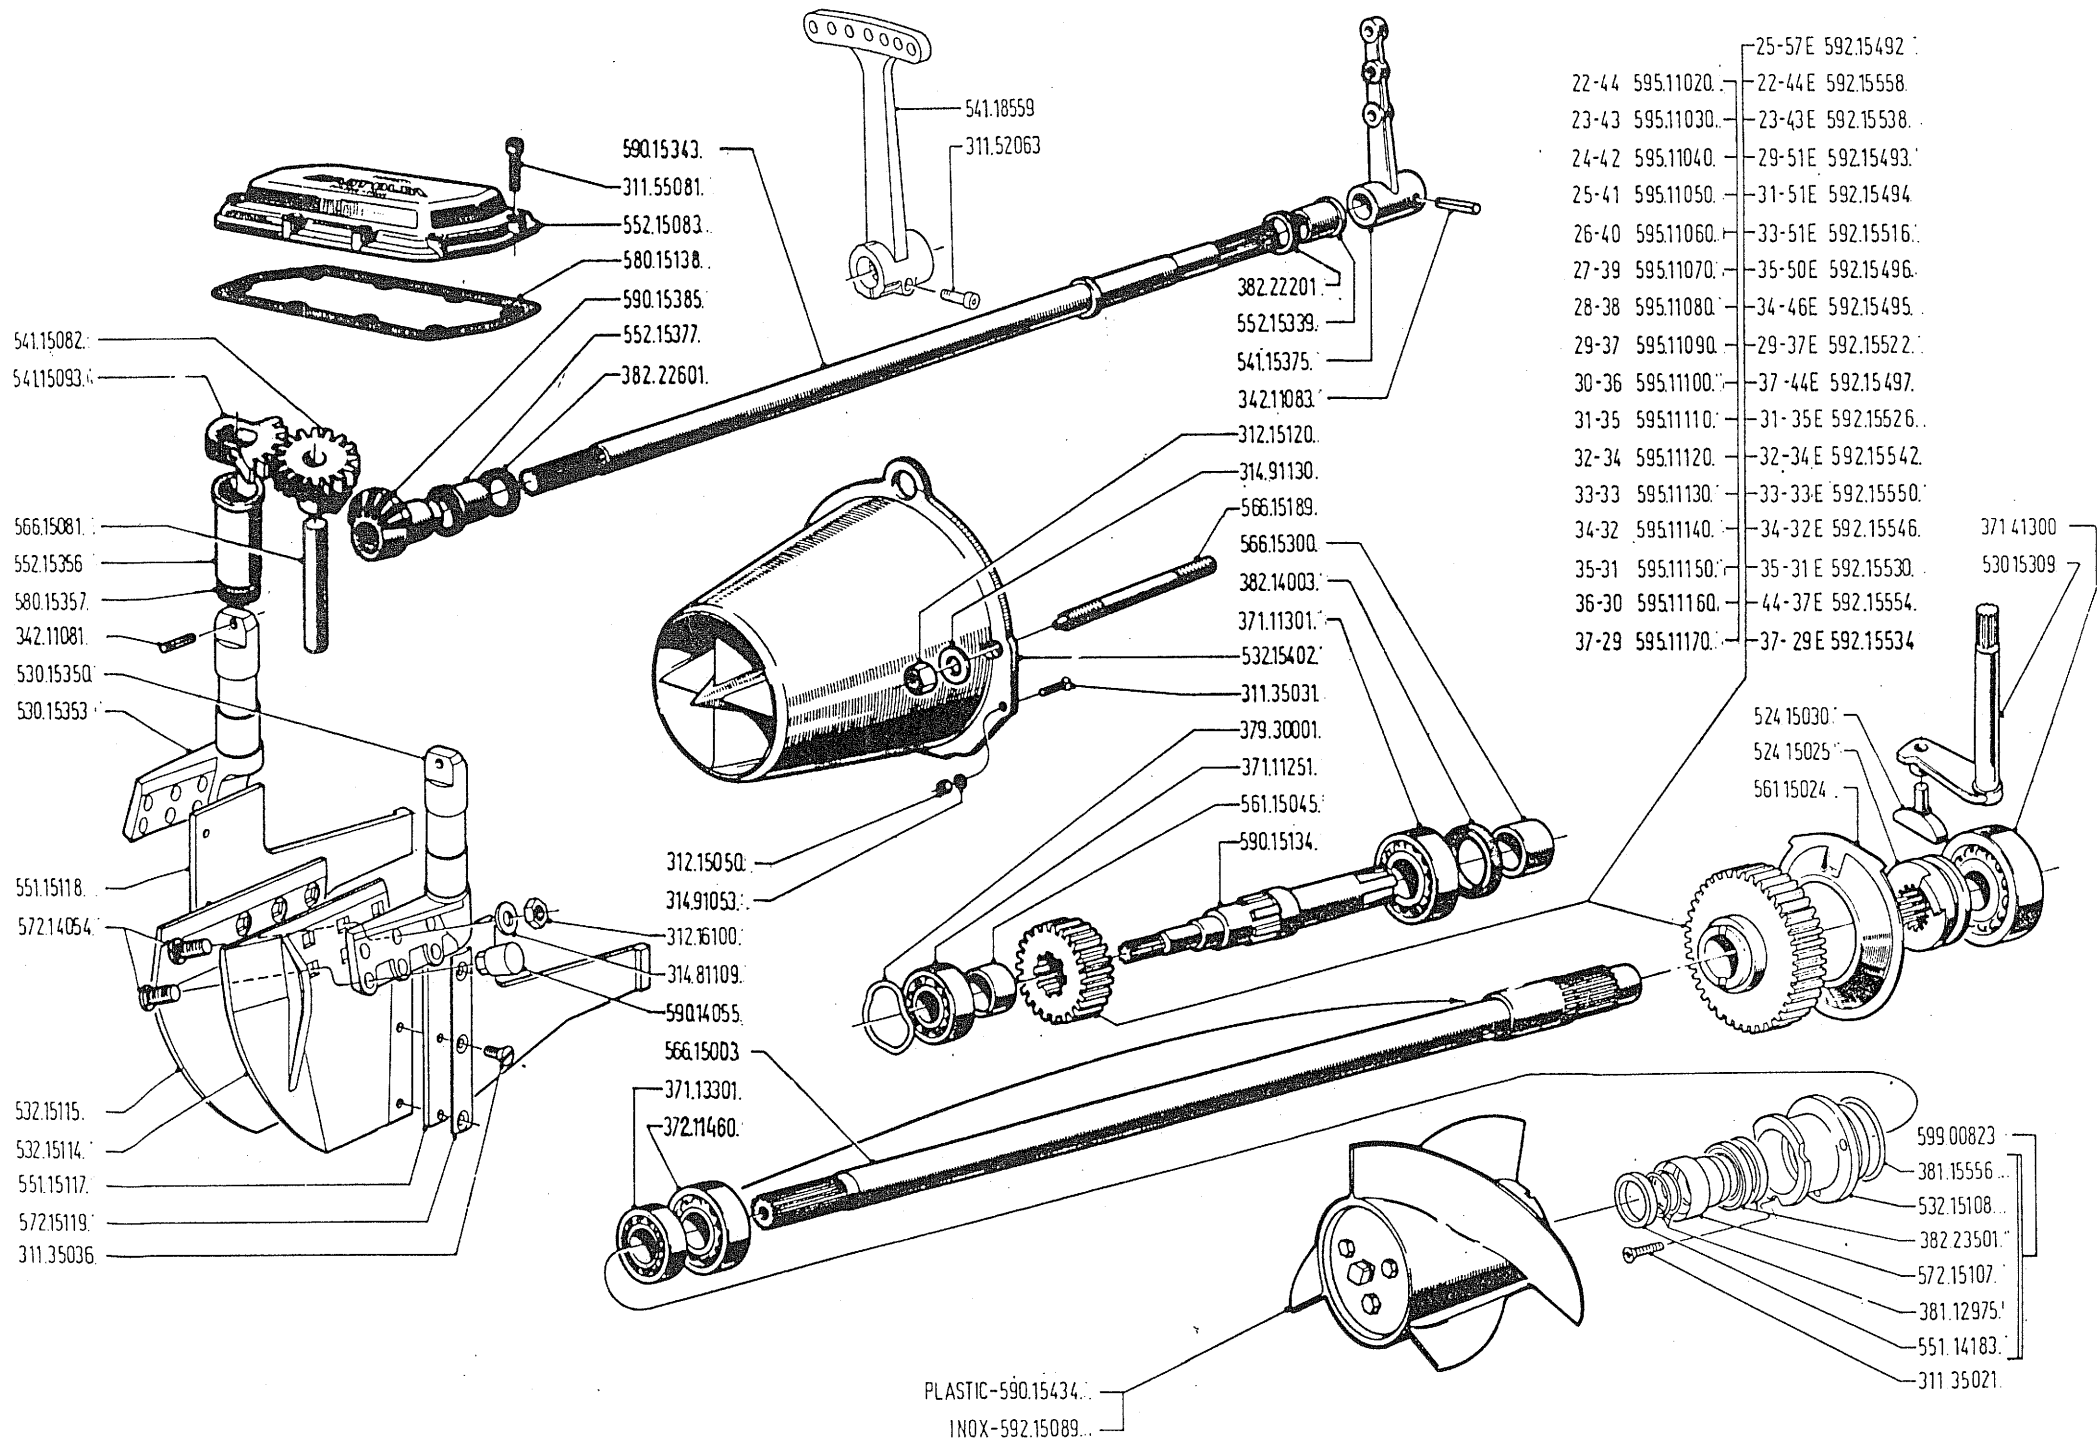

PLASTIC-590.15434
INOX-592.15089...