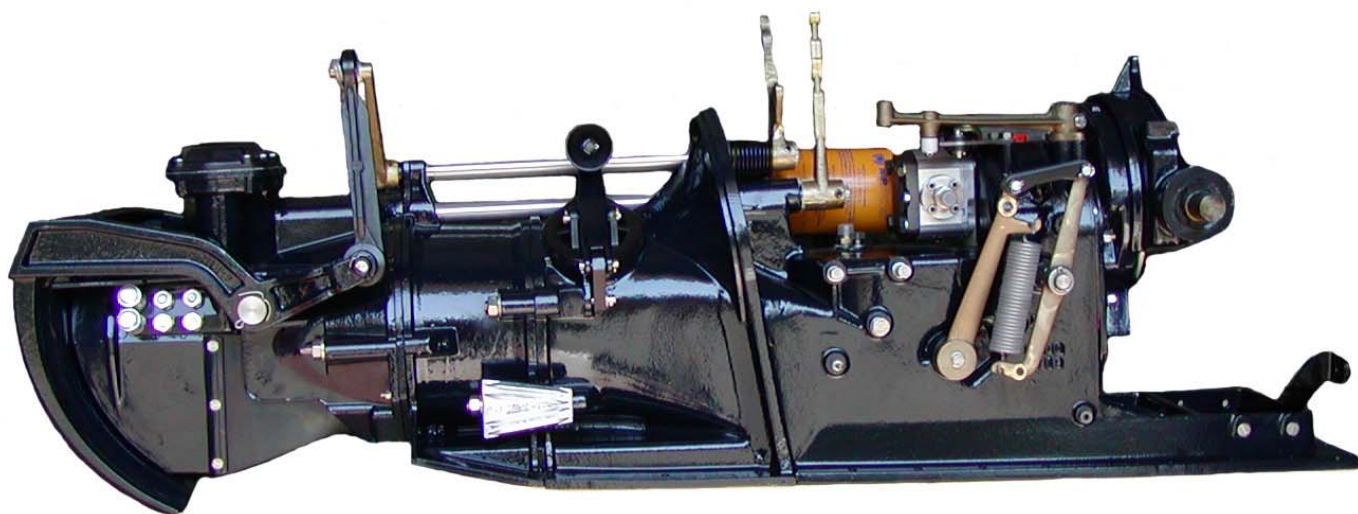

CASTOLDI JET

JET 05

Spare parts