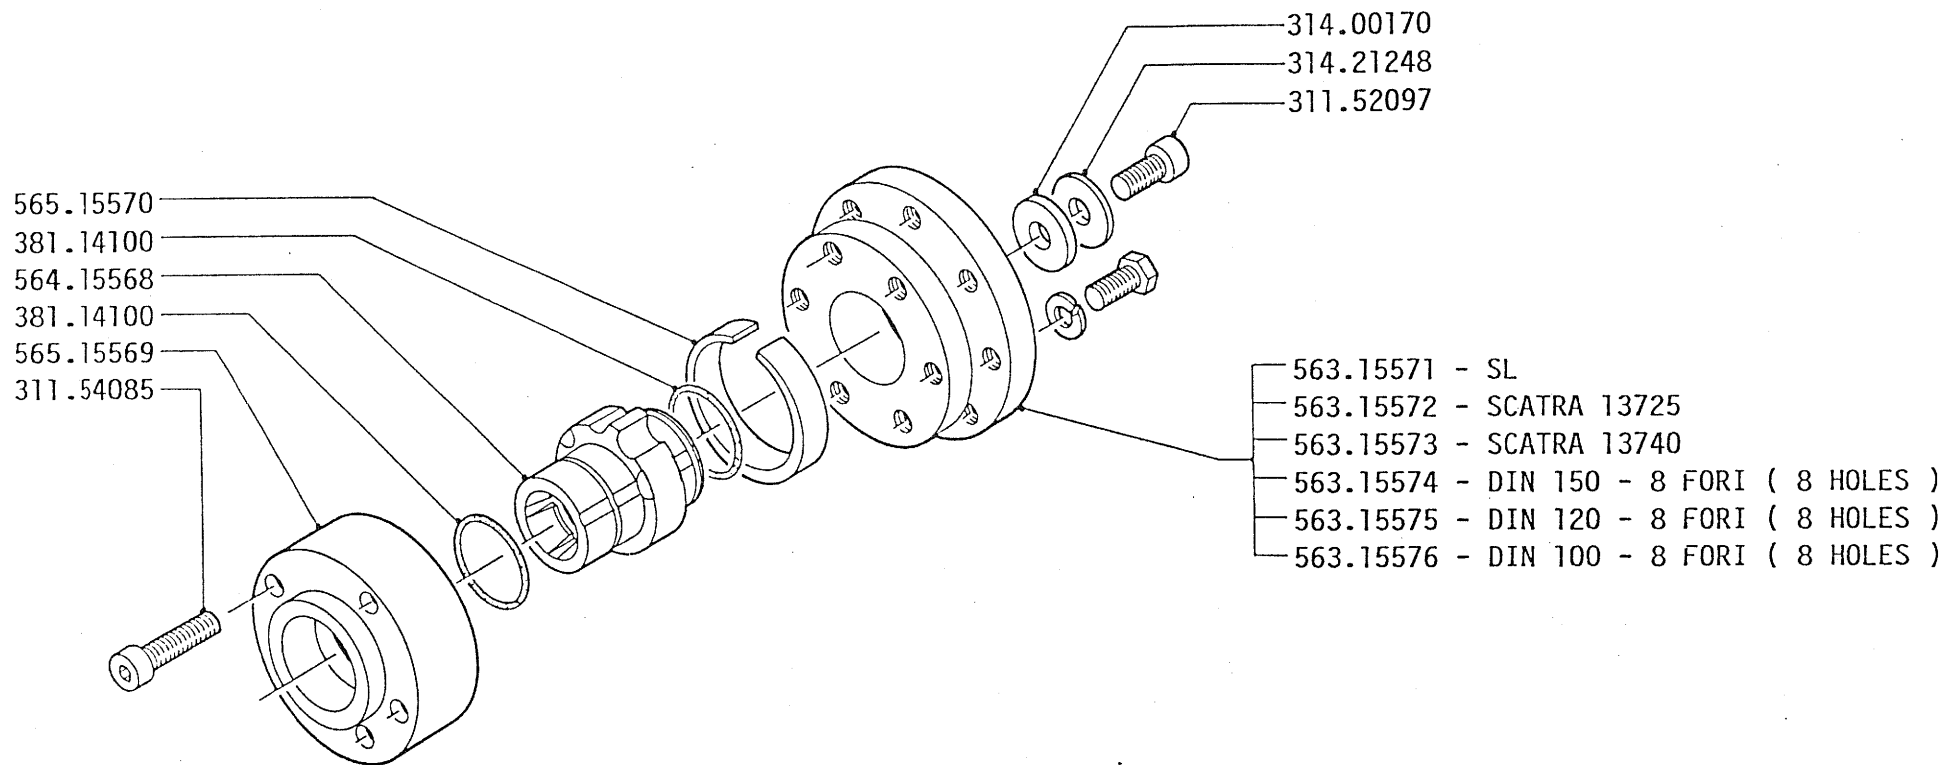

CARDANO - CODICE

PLASTIC-590.15434
INOX-592.15089...

599.15520.0 - KIT INTERCETTAZIONE ACQUA RAFFREDDAMENTO JET 05

599.14186.3 - KIT INTERCETTAZIONE ACQUA RAFFREDDAMENTO JET 04

592.15580 - PARASTRAPPI COMPLETO FLANGIA SEMILAVORATA
 COMPLETE SHOCK ABSORBER WITH BLANK FLANGE